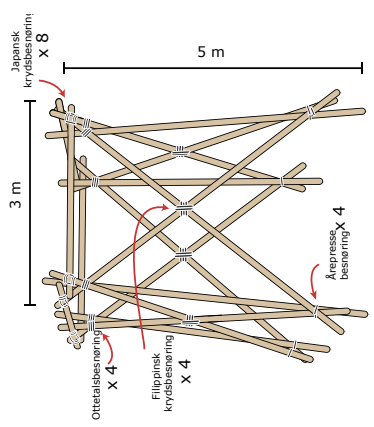

Ti-minutters-tårn

Materialer

- 20 reb
- 12 x 5m rafter, 4 x 3m rafter
- arbejdshjelme

Ti-minutters-tårn

Materialer

- 20 reb
- 12 x 5m rafter, 4 x 3m rafter
- arbejdshjelme

Ti-minutters-tårn

Materialer

- 20 reb
- 12 x 5m rafter, 4 x 3m rafter
- arbejdshjelme

Ti-minutters-tårn

Materialer

- 20 reb
- 12 x 5m rafter, 4 x 3m rafter
- arbejdshjelme

Ti-minutters-tårn

Materialer

- 20 reb
- 12 x 5m rafter, 4 x 3m rafter
- arbejdshjelme