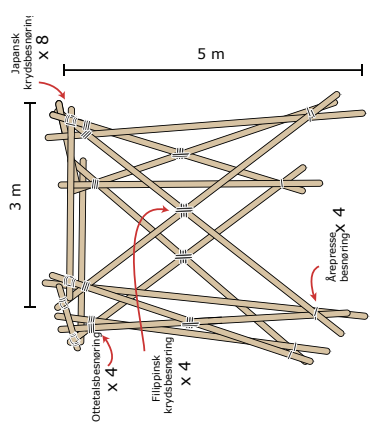

Ti-minutters-tårn

Materialer

- 20 reb
- 12 x 5m rafter, 4 x 3m rafter
- arbejdshjelme

Ti-minutters-tårn

Materialer

- 20 reb
- 12 x 5m rafter, 4 x 3m rafter
- arbejdshjelme

Ti-minutters-tårn

Materialer

- 20 reb
- 12 x 5m rafter, 4 x 3m rafter
- arbejdshjelme

Ti-minutters-tårn

Materialer

- 20 reb
- 12 x 5m rafter, 4 x 3m rafter
- arbejdshjelme

Ti-minutters-tårn

Materialer

- 20 reb
- 12 x 5m rafter, 4 x 3m rafter
- arbejdshjelme

- 20 reb
- 12 x 5m rafter, 4 x 3m rafter
- arbejdshjelme

**SPJDR
PEDIA**

huskekort

**SPJDR
PEDIA**

huskekort

**SPJDR
PEDIA**

huskekort

**SPJDR
PEDIA**