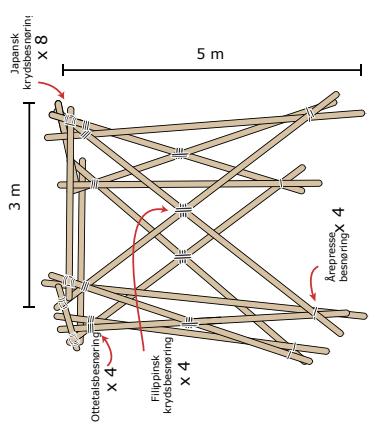

Ti-minutters-tårn

Materialer

- 20 reb
- 12 x 5m rafter, 4 x 3m rafter
- arbejdshjelme

Ti-minutters-tårn

Materialer

- 20 reb
- 12 x 5m rafter, 4 x 3m rafter
- arbejdshjelme

Ti-minutters-tårn

Materialer

- 20 reb
- 12 x 5m rafter, 4 x 3m rafter
- arbejdshjelme

Ti-minutters-tårn

Materialer

- 20 reb
- 12 x 5m rafter, 4 x 3m rafter
- arbejdshjelme

Ti-minutters-tårn

Materialer

- 20 reb
- 12 x 5m rafter, 4 x 3m rafter
- arbejdshjelme