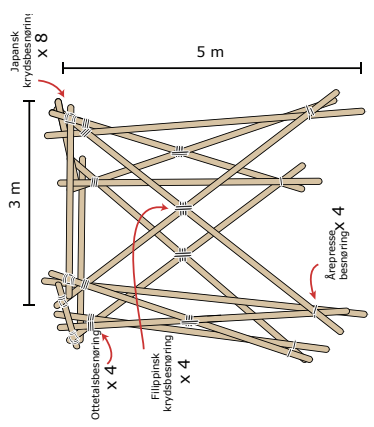

Ti-minutters-tårn

Materialer

- 20 reb
- 12 x 5m rafter, 4 x 3m rafter
- arbejdshjelme

Ti-minutters-tårn

Materialer

- 20 reb
- 12 x 5m rafter, 4 x 3m rafter
- arbejdshjelme

Ti-minutters-tårn

Materialer

- 20 reb
- 12 x 5m rafter, 4 x 3m rafter
- arbejdshjelme

Ti-minutters-tårn

Materialer

- 20 reb
- 12 x 5m rafter, 4 x 3m rafter
- arbejdshjelme

Ti-minutters-tårn

Materialer

- 20 reb
- 12 x 5m rafter, 4 x 3m rafter
- arbejdshjelme