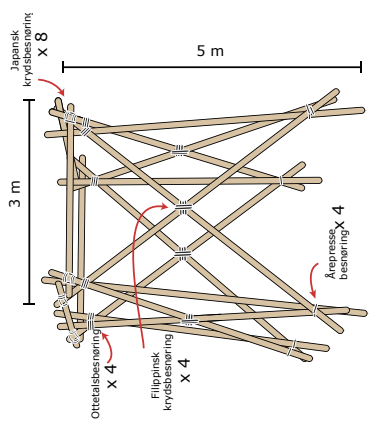

Ti-minutters-tårn

Materialer

- 20 reb
- 12 x 5m rafter, 4 x 3m rafter
- arbejdshjelme

Ti-minutters-tårn

Materialer

- 20 reb
- 12 x 5m rafter, 4 x 3m rafter
- arbejdshjelme

Ti-minutters-tårn

Materialer

- 20 reb
- 12 x 5m rafter, 4 x 3m rafter
- arbejdshjelme

Ti-minutters-tårn

Materialer

- 20 reb
- 12 x 5m rafter, 4 x 3m rafter
- arbejdshjelme

Ti-minutters-tårn

Materialer

- 20 reb
- 12 x 5m rafter, 4 x 3m rafter
- arbejdshjelme