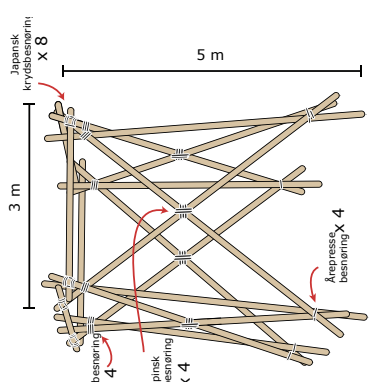

Ti-minutters-tårn

Materialer

- 20 reb
- 12 x 5m rafter, 4 x 3m rafter
- arbejdshjelme

Ti-minutters-tårn

Materialer

- 20 reb
- 12 x 5m rafter, 4 x 3m rafter
- arbejdshjelme

Ti-minutters-tårn

Materialer

- 20 reb
- 12 x 5m rafter, 4 x 3m rafter
- arbejdshjelme

Ti-minutters-tårn

Materialer

- 20 reb
- 12 x 5m rafter, 4 x 3m rafter
- arbejdshjelme

Ti-minutters-tårn

Materialer

- 20 reb
- 12 x 5m rafter, 4 x 3m rafter
- arbejdshjelme