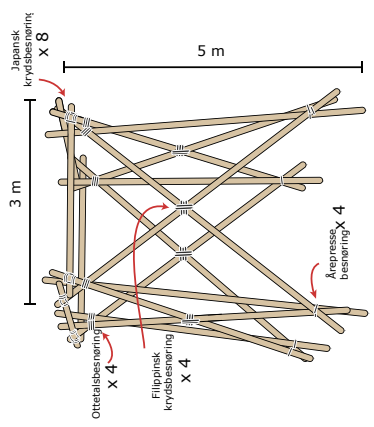

Ti-minutters-tårn

Materialer

- 20 reb
- 12 x 5m rafter, 4 x 3m rafter
- arbejdshjelme

Ti-minutters-tårn

Materialer

- 20 reb
- 12 x 5m rafter, 4 x 3m rafter
- arbejdshjelme

Ti-minutters-tårn

Materialer

- 20 reb
- 12 x 5m rafter, 4 x 3m rafter
- arbejdshjelme

Ti-minutters-tårn

Materialer

- 20 reb
- 12 x 5m rafter, 4 x 3m rafter
- arbejdshjelme

Ti-minutters-tårn

Materialer

- 20 reb
- 12 x 5m rafter, 4 x 3m rafter
- arbejdshjelme