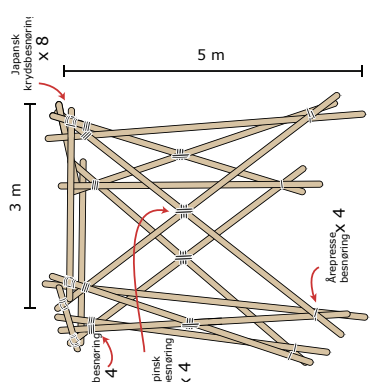

Ti-minutters-tårn

Materialer

- 20 reb
- 12 x 5m rafter, 4 x 3m rafter
- arbejdshjelme