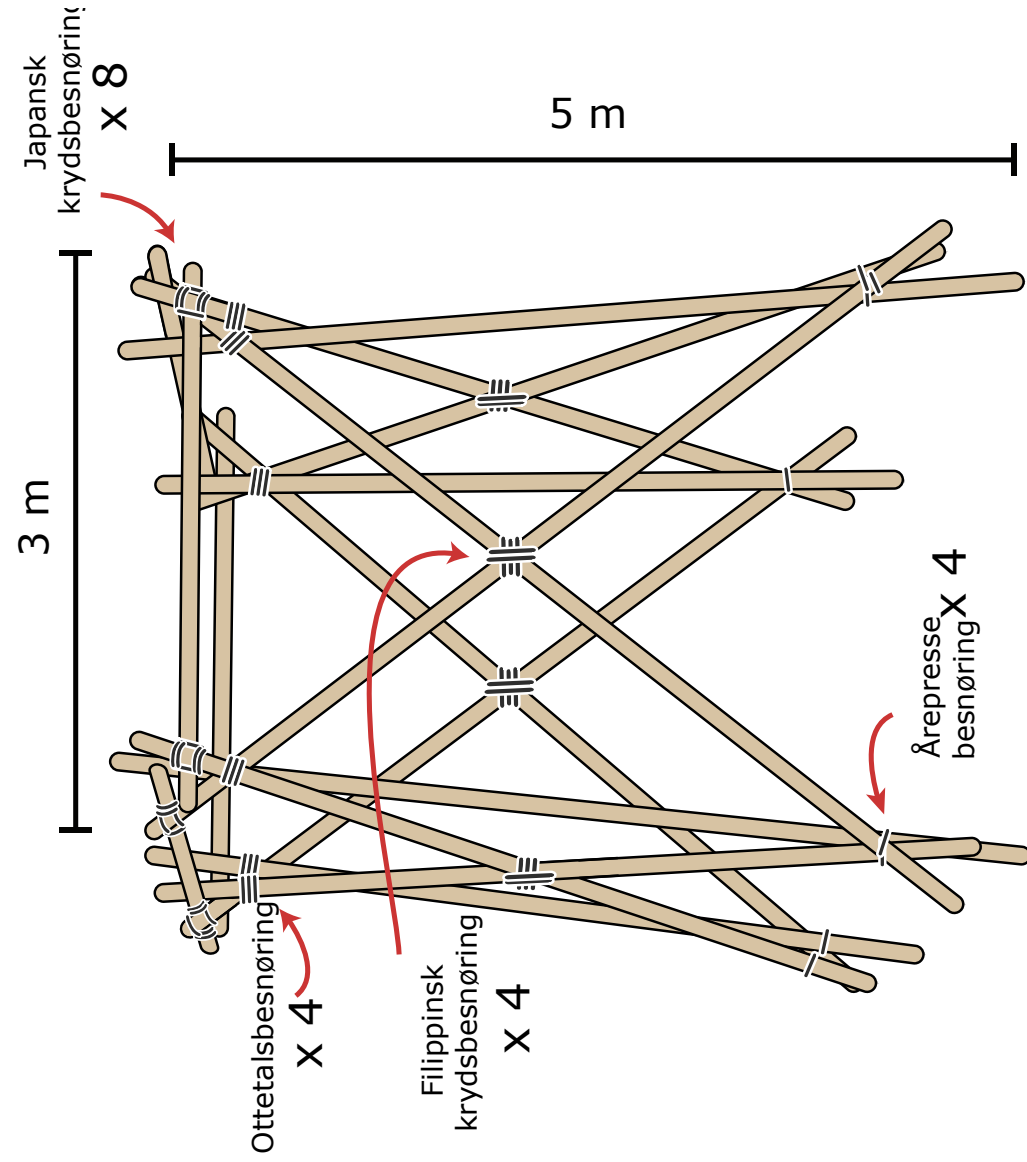

Ti-minutters-tårn

Materialer

20 reb

12 x 5m rafter, 4 x 3m rafter
arbejdshjelme

10 minutters-tårn

SPJDR PEDIA

huskekort

CC-BY-SA 3.0 Licens og Kreditering

Huskekort Ti-minutters-tårn: Kim

Fil:Timinutterstaarn.svg: Kim

Derudover bruges ikonerne Ambidexter. SPJDRpedias logo er designet af Sune.