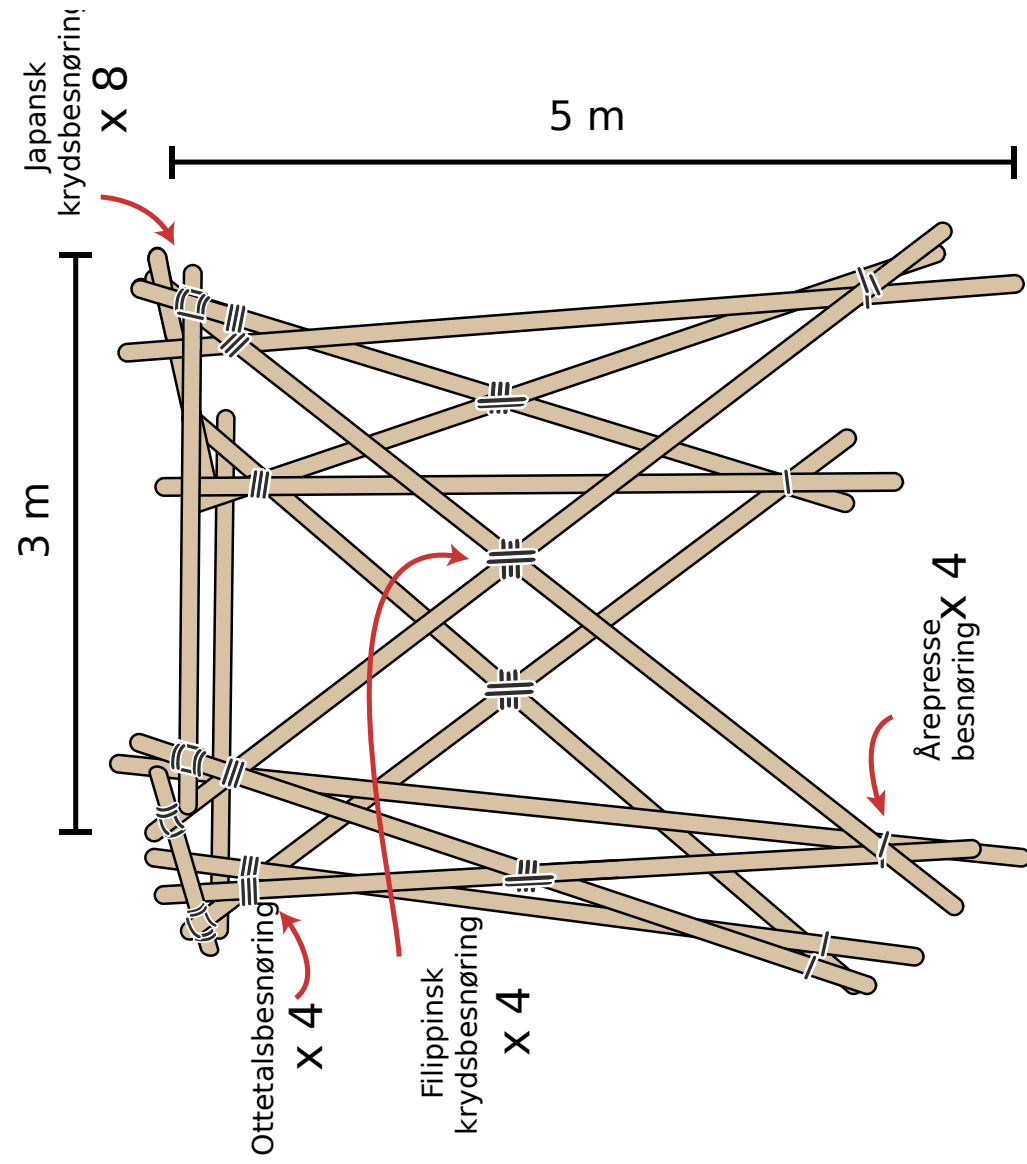

Ti-minutters-tårn

Materialer

20 reb

12 x 5m rafter, 4 x 3m rafter
arbejdshjelme

10 minutters-tårn

SPJDR PEDIA

huskekort

CC-BY-SA 3.0 Licens og Kreditering

Huskekort Ti-minutters-tårn: Kim

Fil:Timinutterstaarn.svg: Kim

Derudover bruges ikonerne Ambidexter. SPJDRpedias logo er designet af Sune.